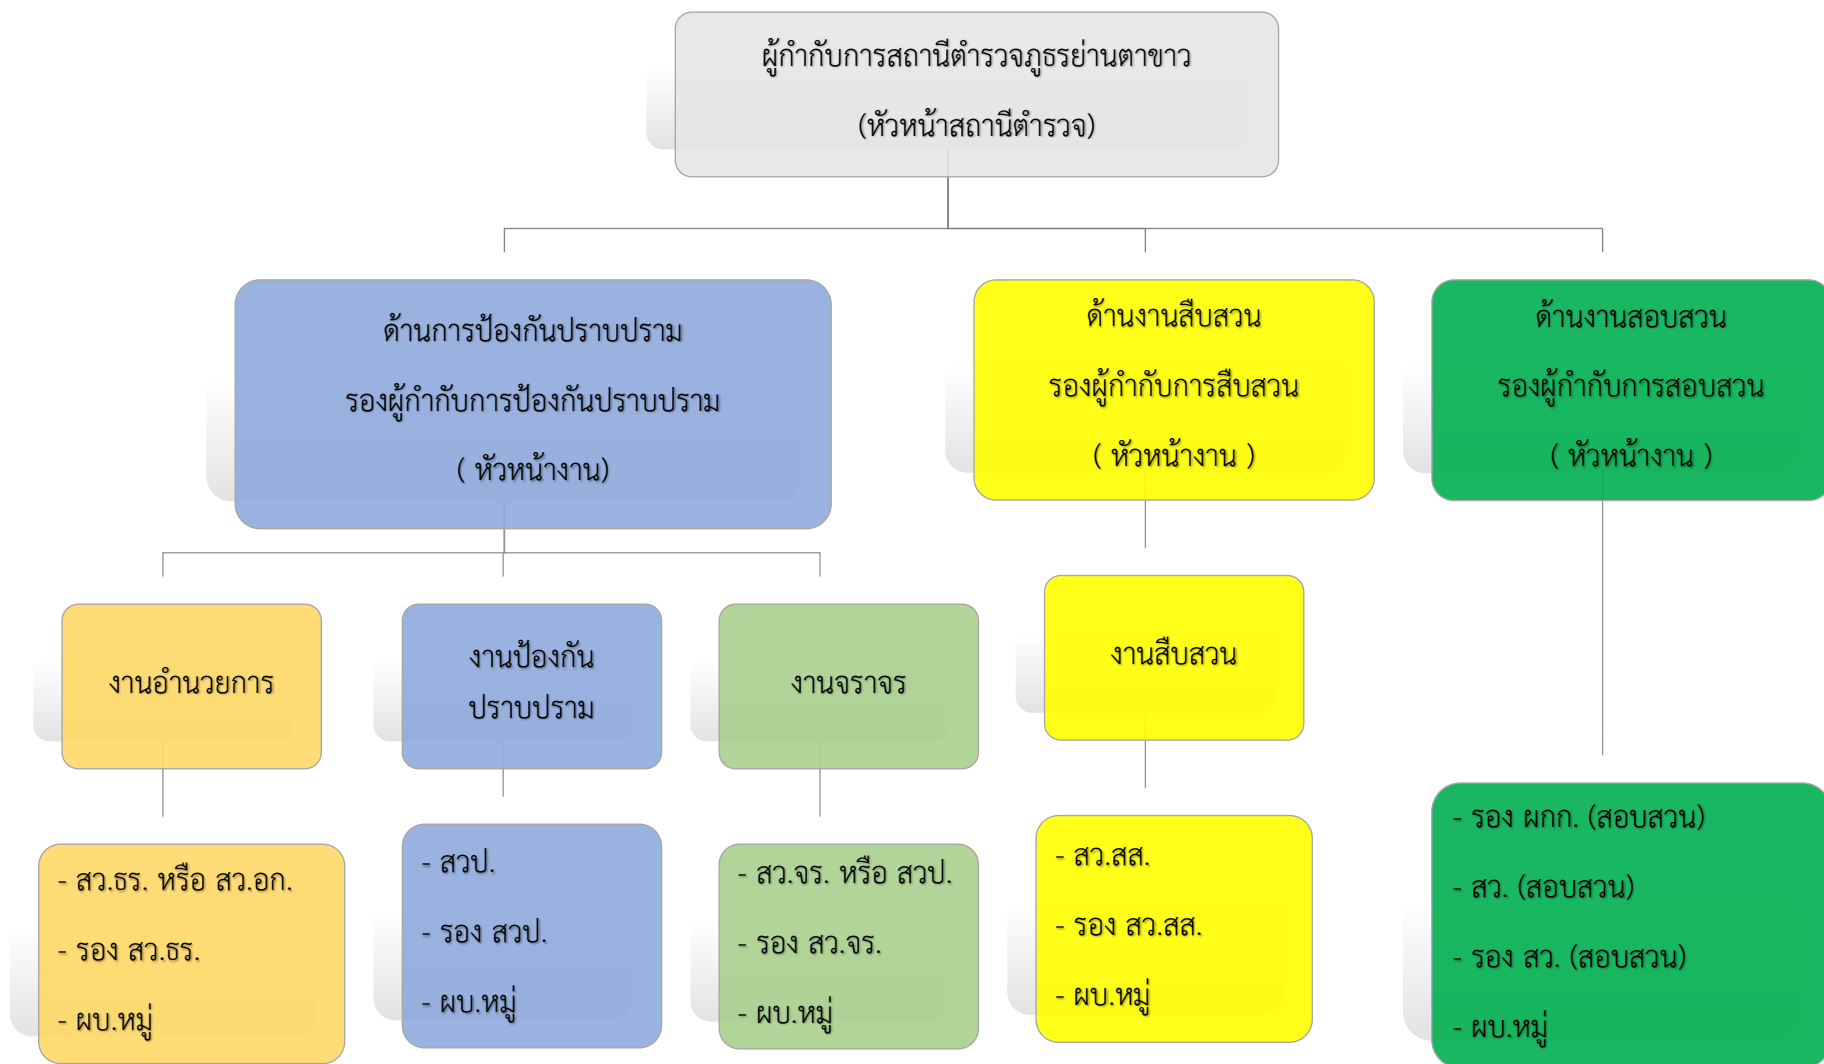

# โครงสร้างสถานีตำรวจภูธรย่านตาขาว

หมายเหตุ : 1) รองผู้กำกับการป้องกันปราบปราม เป็นหัวหน้างานอำนวยการ งานป้องกันปราบปราม และงานจราจร

2) รองผู้กำกับการสืบสวน เป็นหัวหน้าสืบสวน

3) รองผู้กำกับการ (สอบสวน) ที่มีอาวุโสสูงสุดเป็นหัวหน้างาน